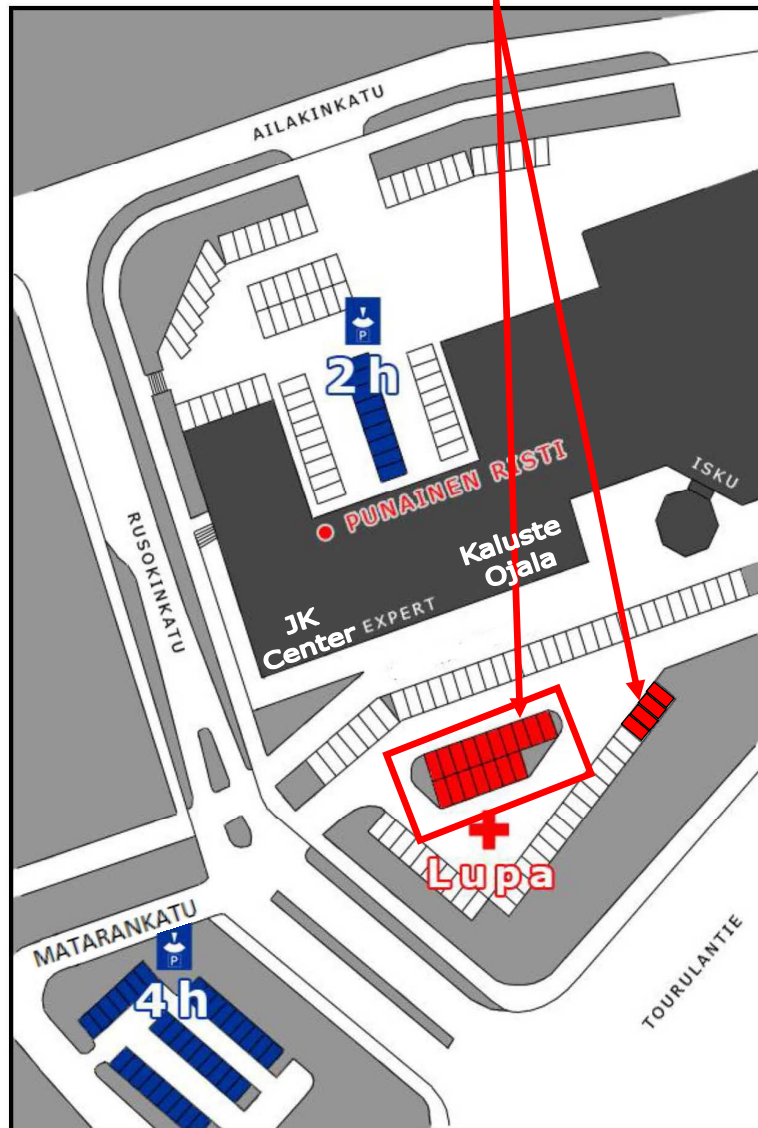

## SPR:n asiakaspysäköinti

Pysäköinti sallittu punaisella  
merkityillä alueilla SPR:n P-lupalapulla

Punainen Risti

Punainen Risti

## Tourulan liikekeskus Ailakinkatu 5

# P-lupa

**SPR:n  
asiakaspysäköinnille**

**Hätäensiapukurssi 8 t**

**Voimassa**

**28.-29.3.2017 (ti, ke)**

**klo 17.00-21.15**

**saakka**