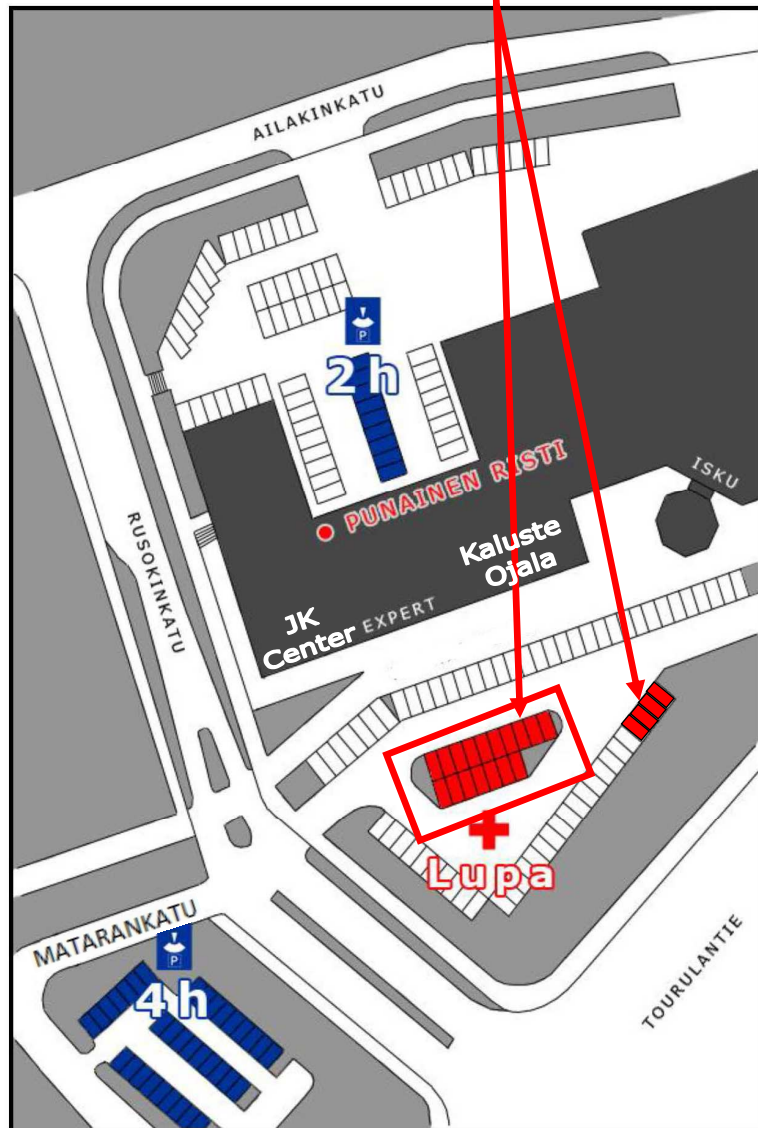

SPR:n asiakaspysäköinti

Pysäköinti sallittu punaisella
merkityillä alueilla SPR:n P-lupalapulla

Punainen Risti

Punainen Risti

Tourulan liikekeskus Ailakinkatu 5

P-lupa

**SPR:n
asiakaspysäköinnille**

Hätäensiapukurssi 8 t

Voimassa

22.8.2017 (ti)

klo 8.00-16.30

saakka