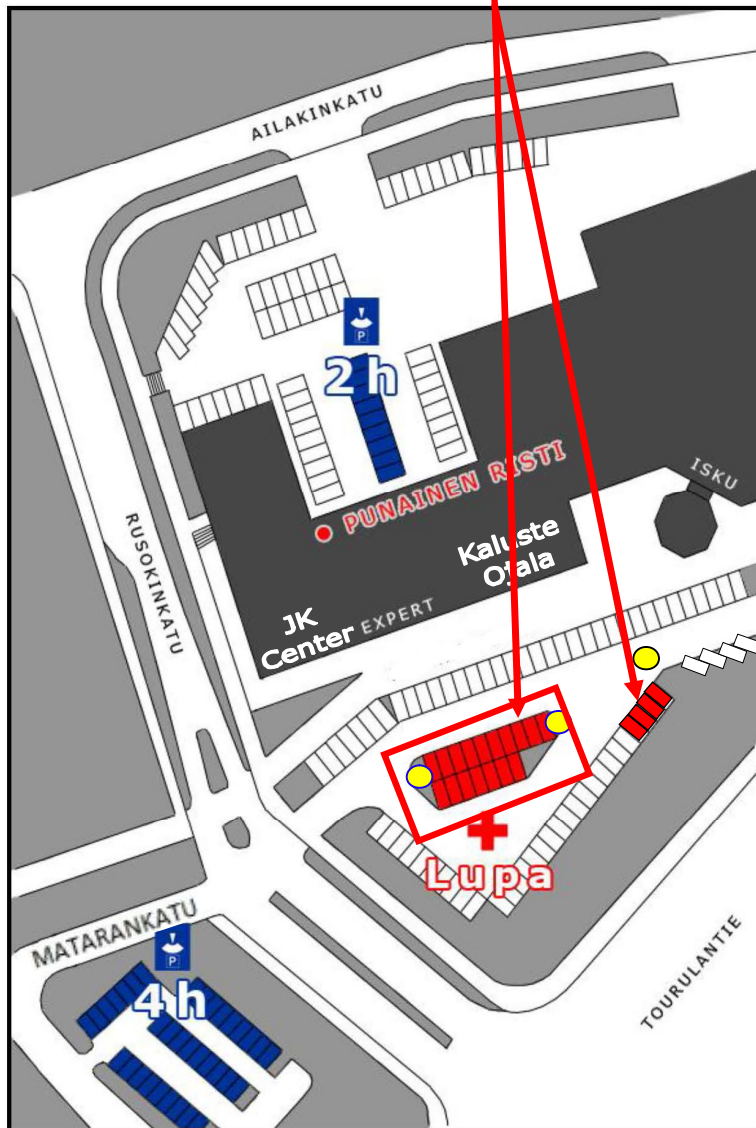

SPR:n asiakaspysäköinti

Pysäköinti sallittu punaisella
merkityillä alueilla SPR:n P-lupalapulla

 = valotolppa

Punainen Risti 

Punainen Risti 

Tourulan liikekeskus Ailakinkatu 5

P-lupa

**SPR:n
asiakaspysäköinnille**

Hätäensiapukurssi 8 t

Voimassa

20. ja 22.03.2018

klo 17.00-21.15

saakka

Huom! Katsoithan tarkasti mihin autosi pysäköit.
Olet itse vastuussa omasta pysäköinnistäsi.
Emme maksa kenenkään pysäköintivirhemaksuja.