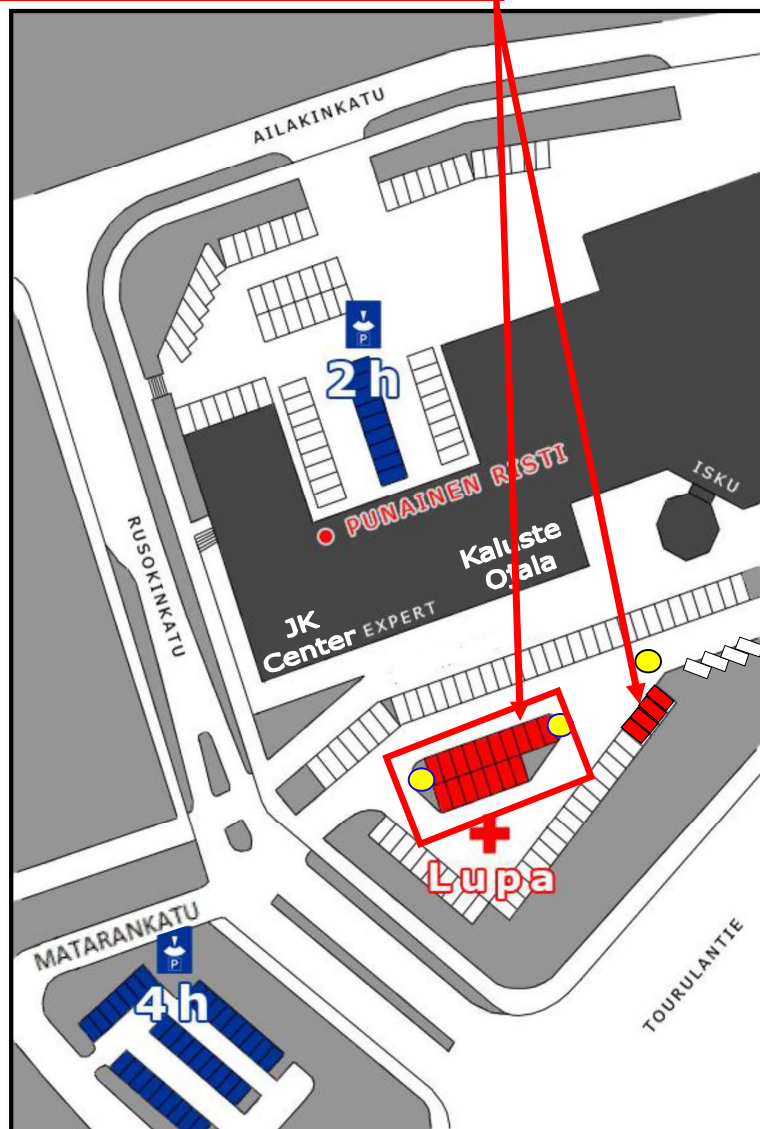

SPR:n asiakaspysäköinti

Pysäköinti sallittu punaisella
merkityillä alueilla SPR:n P-lupalapulla

 = valotolppa

Punainen Risti 

Punainen Risti 

Tourulan liikekeskus Ailakinkatu 5

P-lupa

**SPR:n
asiakaspysäköinnille**

Ensiapukurssi EA 1® (16 t)

Voimassa

19, 21, 26, ja 28.03.2018

klo 17.00-21.15

saakka

Huom! Katsoithan tarkasti mihin autosi pysäköit.
Olet itse vastuussa omasta pysäköinnistäsi.
Emme maksa kenenkään pysäköintivirhemaksuja.