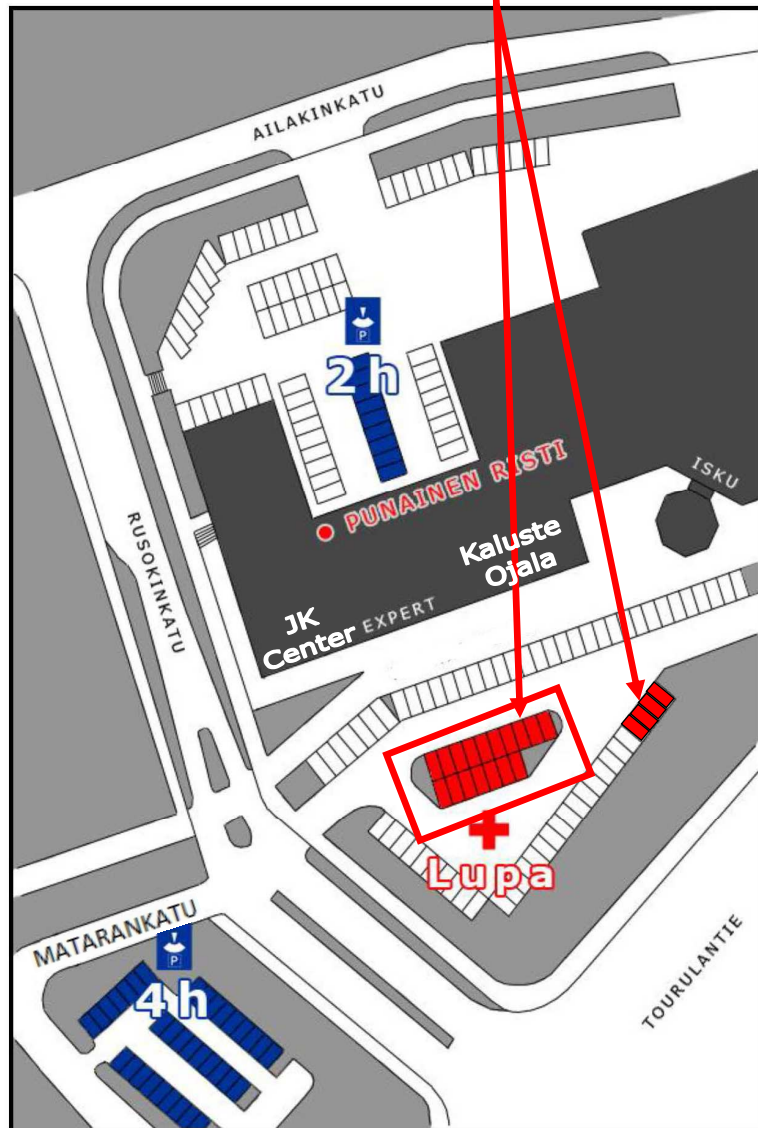

## SPR:n asiakaspysäköinti

Pysäköinti sallittu punaisella  
merkityillä alueilla SPR:n P-lupalapulla

Punainen Risti

Punainen Risti

## Tourulan liikekeskus Ailakinkatu 5

# P-lupa

**SPR:n  
asiakaspysäköinnille**

**Hätäensiapukurssi 8 t**

**Voimassa**

**19.12.2017 (ti)**

**klo 8.00-16.30**

**saakka**