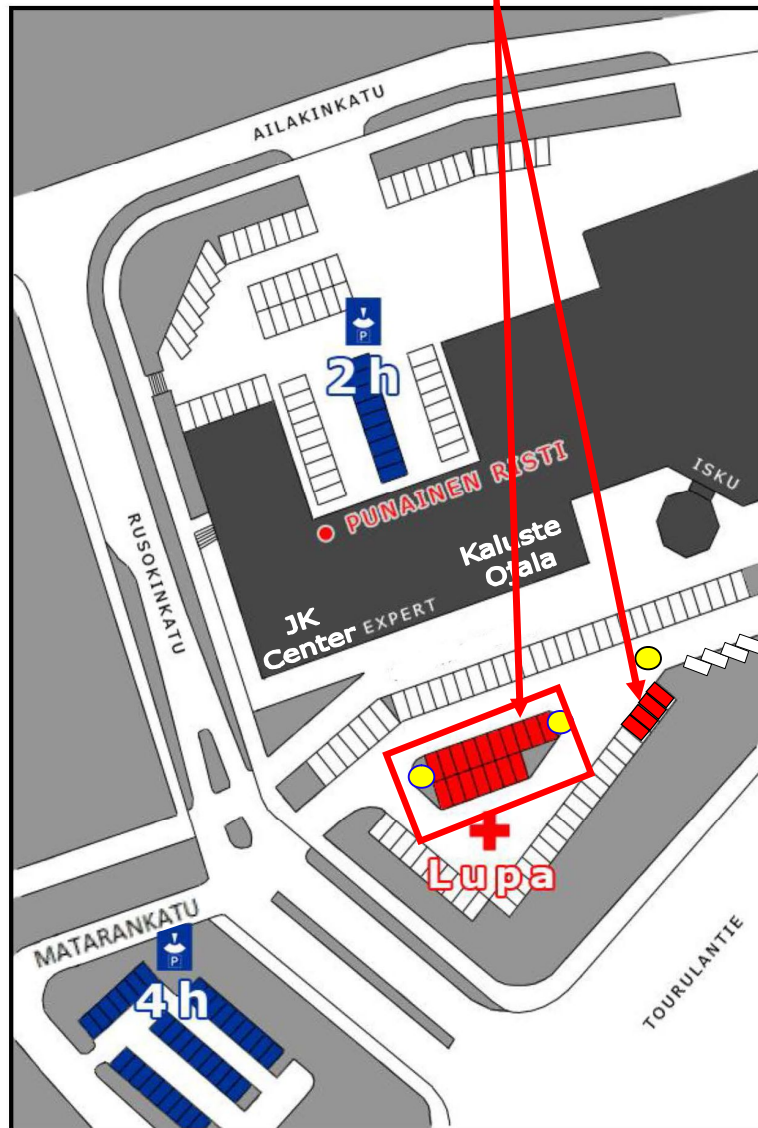

SPR:n asiakaspysäköinti

Pysäköinti sallittu punaisella
merkityillä alueilla SPR:n P-lupalapulla

 = valotolppa

Punainen Risti 

Punainen Risti 

Tourulan liikekeskus Ailakinkatu 5

P-lupa

**SPR:n
asiakaspysäköinnille**

Ensiapukurssi EA 2® (16t)

Voimassa

18.-19.04.2018

klo 08.00-16.30

saakka

Huom! Katsoithan tarkasti mihin autosi pysäköit.
Olet itse vastuussa omasta pysäköinnistäsi.
Emme maksa kenenkään pysäköintivirhemaksuja.