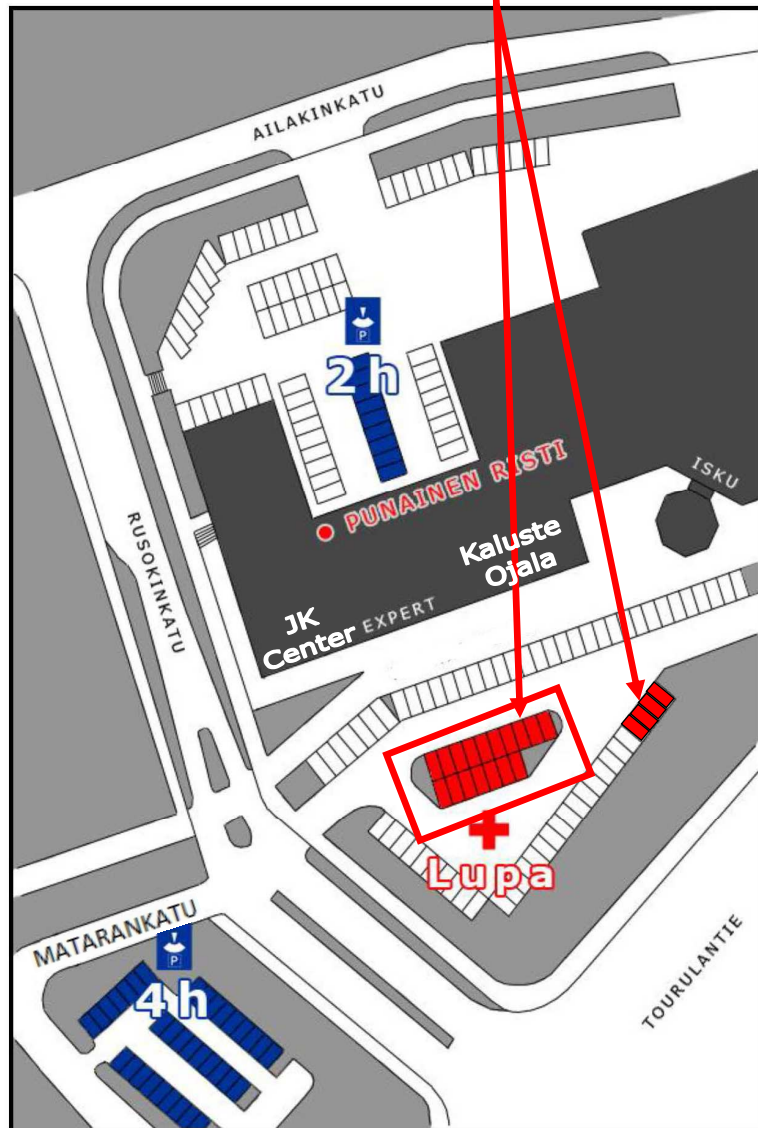

SPR:n asiakaspysäköinti

Pysäköinti sallittu punaisella
merkityillä alueilla SPR:n P-lupalapulla

Tourulan liikekeskus Ailakinkatu 5

P-lupa

**SPR:n
asiakaspysäköinnille**

**Hätäensiapukurssi 4 t
(sähkötyöntekijöille)**

Voimassa

15.12.2017 (pe)

klo 12.00-16.15

saakka