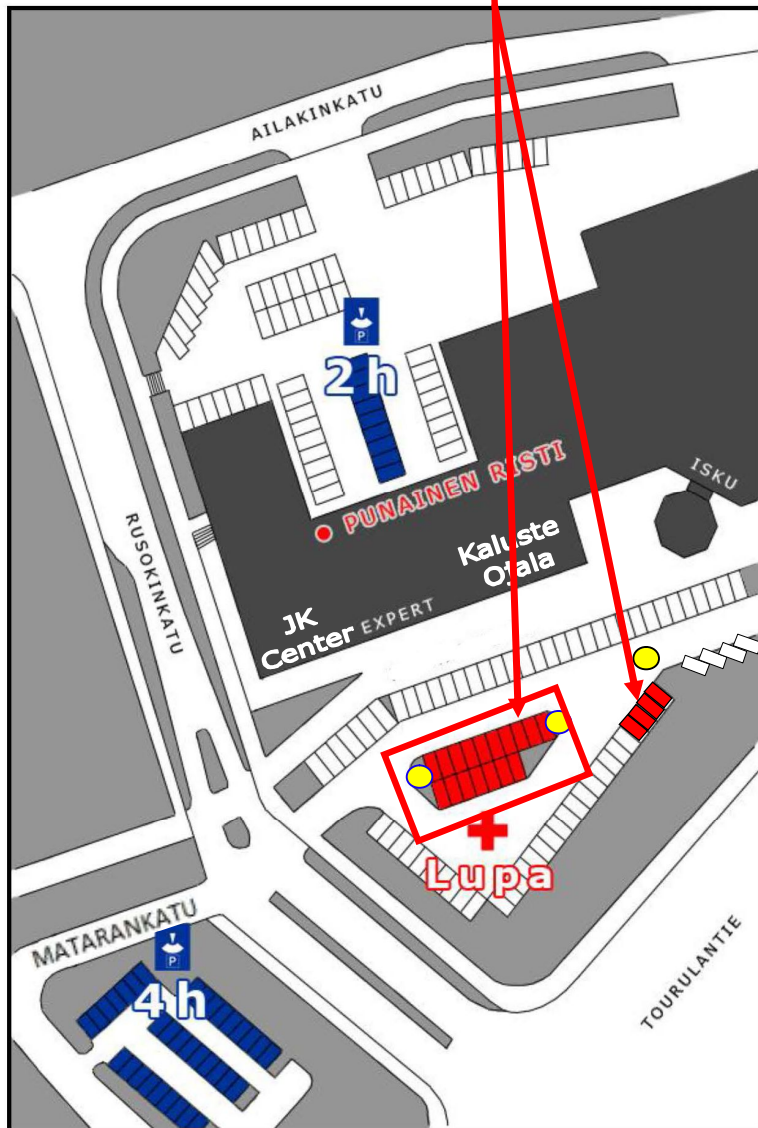

SPR:n asiakaspysäköinti

Pysäköinti sallittu punaisella
merkityillä alueilla SPR:n P-lupalapulla

 = valotolppa

Punainen Risti 

Punainen Risti 

Tourulan liikekeskus Ailakinkatu 5

P-lupa

**SPR:n
asiakaspysäköinnille**

Ensiapukurssi EA 1® (16 t)

Voimassa

10.-11.04.2018

klo 08.00-16.30

saakka

Huom! Katsoithan tarkasti mihin autosi pysäköit.
Olet itse vastuussa omasta pysäköinnistäsi.
Emme maksa kenenkään pysäköintivirhemaksuja.