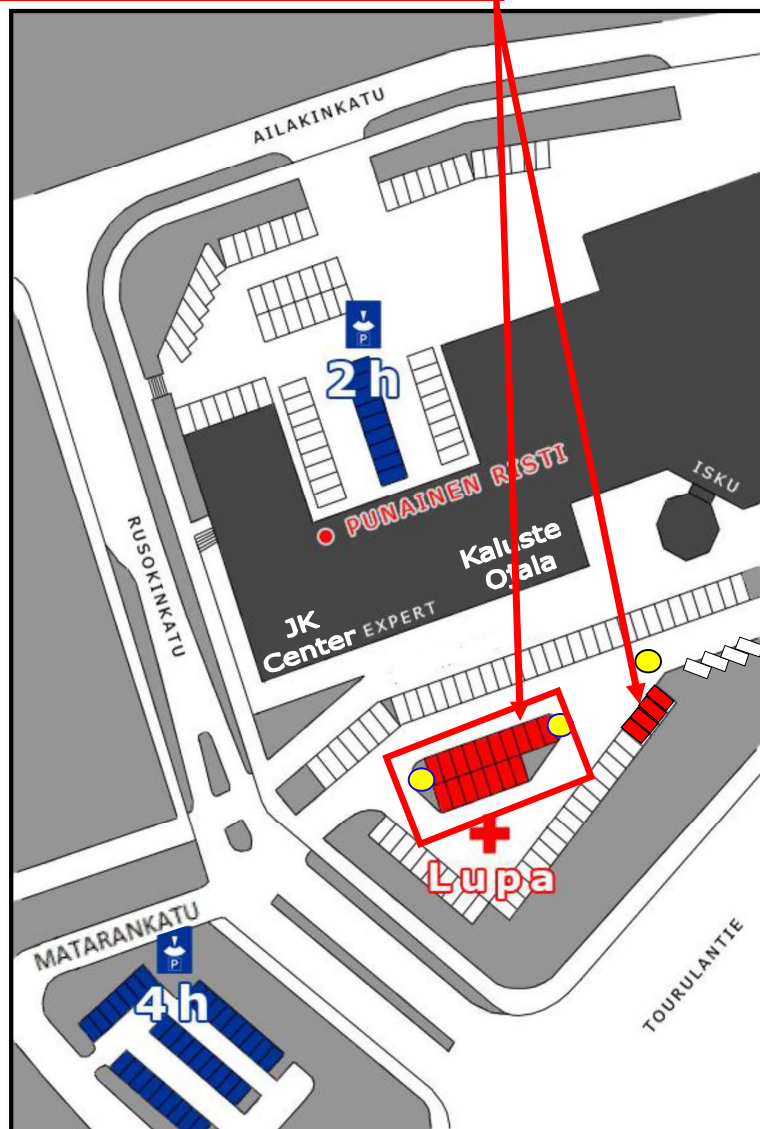

SPR:n asiakaspysäköinti

Pysäköinti sallittu punaisella
merkityillä alueilla SPR:n P-lupalapulla

 = valotolppa

Punainen Risti 

Punainen Risti 

Tourulan liikekeskus Ailakinkatu 5

P-lupa

**SPR:n
asiakaspysäköinnille**

Ensiapukurssi EA 1® (16 t)

Voimassa

08.-09.05.2018

klo 08.00-16.30

saakka

Huom! Katsoithan tarkasti mihin autosi pysäköit.
Olet itse vastuussa omasta pysäköinnistäsi.
Emme maksa kenenkään pysäköintivirhemaksuja.